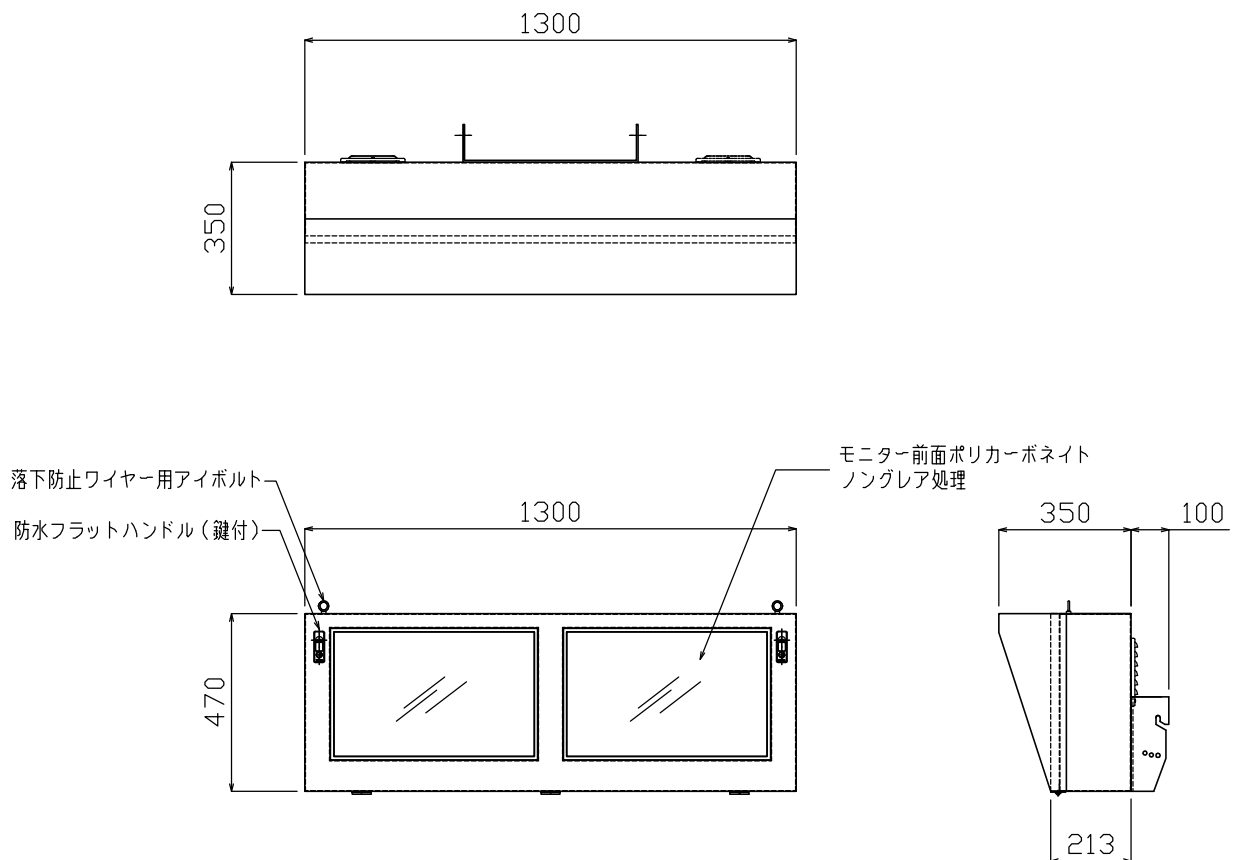

屋外型モニターハウジング SP-M242-E

■ 概要

屋外対応型のモニターハウジングです。

24型液晶ディスプレイが2台収納可能です。取付ブラケットはVESA規格に対応しており、ディスプレイの脱着も簡単に行えます。

表示画面部はノングレア処理のポリカーボネイトを採用、画面の映り込みを防止します。

■ 仕様

- 材質 : モニター収納部=スチール製
  吊下金具/ジョイント部=ステンレス製
- 仕上 : 屋外用防錆塗装(耐塩害仕様) N-4近似色
  画面表示面/画面カバー内側 黒艶消し
- モニター前面 : ポリカーボネイト ノングレア処理
- 収納機器 : 24型LCDモニター×2台
- その他 : 冷却ファン付き
  配管用ロックアウト付き

■ 外観

※仕様及び外観は、予告無く変更することがあります